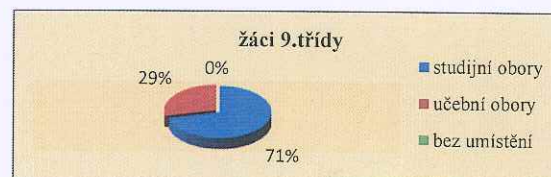

Zhodnocení výsledků přijímacího řízení v školním roce 2022/23

Výsledky přijímacího řízení:

a) z deváté třídy

Celkem vycházejících žáků	28
studijní obory	20
učební obory	8
bez umístění	0

Přehled škol		počet žáků	
	Gymnázium	2	
SŠ	SOŠ zdravotnická a SOU, Č.K.	1	
	SZŠ a VOŠ zdravotnická, ČB	2	
	SŠ informatiky a právních studií, z. ú., ČB	1	
	SOŠ elektrotechnická, COP, Zvolenovská 537, Hluboká nad Vltavou	1	
	VOŠ, SPŠ automobilní a technická, ČB	4	
	OA, České Budějovice, Husova 1	1	
	OA, SOŠ a SOU Třeboň	1	
	SOŠ strojní a elektrotechnická, Velešín	2	
	SŠ obchodní, České Budějovice, Husova 9	4	
	Akademie – VOŠ, G a SOŠUP, Světlá nad Sázavou	1	
	SPŠ stavební, Č. Budějovice, Resslova 2	2	
	SOŠ veterinární, mechanizační a zahradnická, Č.B.	1	
	SUPŠ Bechyně	1	
	SOŠ, COP a G, Praha, Poděbradská 179	1	
	Soukromé	Soukromá VOŠ grafická a SUŠ grafická, s. r. o., Jihlava	2
	SŠ Jeronýmova České Budějovice, s. r. o.	1	