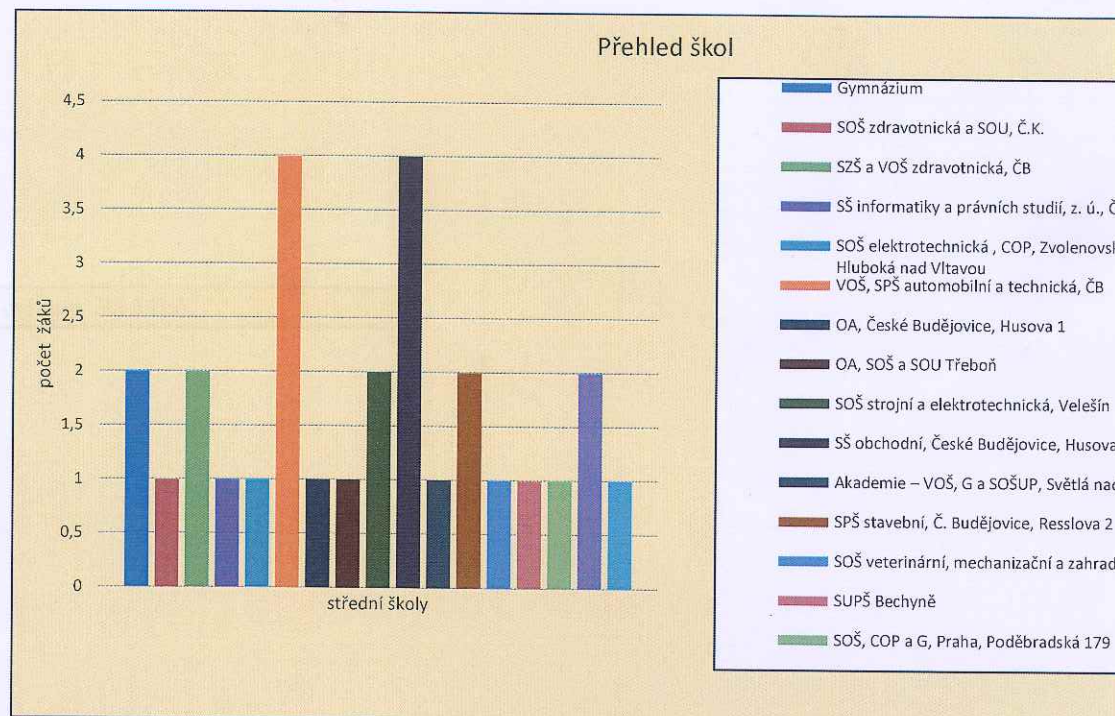

Zhodnocení výsledků přijímacího řízení v školním roce 2022/23

Výsledky přijímacího řízení:

a) z deváté třídy

Celkem vycházejících žáků	28
studijní obory	20
učební obory	8
bez umístění	0

Přehled škol		počet žáků	
	Gymnázium	2	
SŠ	SOŠ zdravotnická a SOU, Č.K.	1	
	SZŠ a VOŠ zdravotnická, ČB	2	
	SŠ informatiky a právních studií, z. ú., ČB	1	
	SOŠ elektrotechnická, COP, Zvolenovská 537, Hluboká nad Vltavou	1	
	VOŠ, SPŠ automobilní a technická, ČB	4	
	OA, České Budějovice, Husova 1	1	
	OA, SOŠ a SOU Třeboň	1	
	SOŠ strojní a elektrotechnická, Velešín	2	
	SŠ obchodní, České Budějovice, Husova 9	4	
	Akademie – VOŠ, G a SOŠUP, Světlá nad Sázavou	1	
	SPŠ stavební, Č. Budějovice, Resslova 2	2	
	SOŠ veterinární, mechanizační a zahradnická, Č.B.	1	
	SUPŠ Bechyně	1	
	SOŠ, COP a G, Praha, Poděbradská 179	1	
	Soukromé	Soukromá VOŠ grafická a SUŠ grafická, s. r. o., Jihlava	2
	SŠ Jeronýmova České Budějovice, s. r. o.	1	

b) z nižších tříd